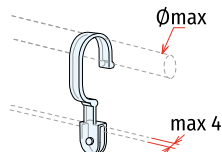

## GANCI PER SOSPENSIONE

Hanging hooks

129

Gancio ad innesto su foro per spess. max 3 mm.  
Hook for fixing to a hole for max 3 mm thick.

Ø max	CODE	PACK
mm		pcs/box
Ø max 4	723004	20

130

Gancio per comunicazioni di spess. max 4 mm.  
Hook for communication of thick up to 4 mm.