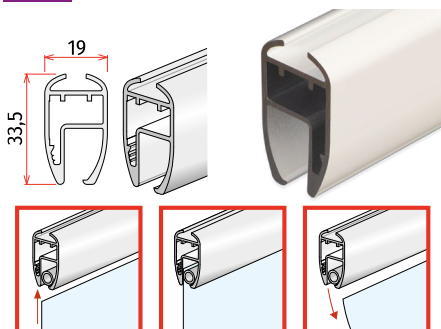

24 Barra STYLEBAR - solo barra
STYLEBAR - bar only

Barra in alluminio estruso verniciata.
Painted extruded aluminium bar.

L.	CODE	pcs/box
3050 mm	Bianco/White RAL9010 711802	5
	Special color 711809	5