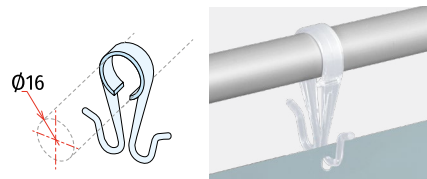

22 Gancio per appendere
Clear hook for hanging

Gancio doppio in plastica trasparente.
Clear plastic double hook

CODE	pcs/box
Transparent 710602	20