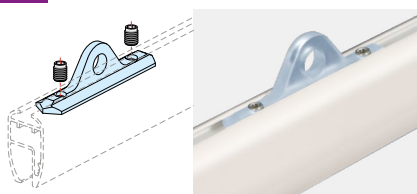

Gancio in plastica, completo di viti di fissaggio.  
Hanging hook with 2 fixing screws.

CODE	pcs/box
Transparent 711023TR	20

**28 Kit giunto diritto**  
Straight mounting kit

Kit in metallo completo di viti di fissaggio.  
Straight metal mounting kit with screws.