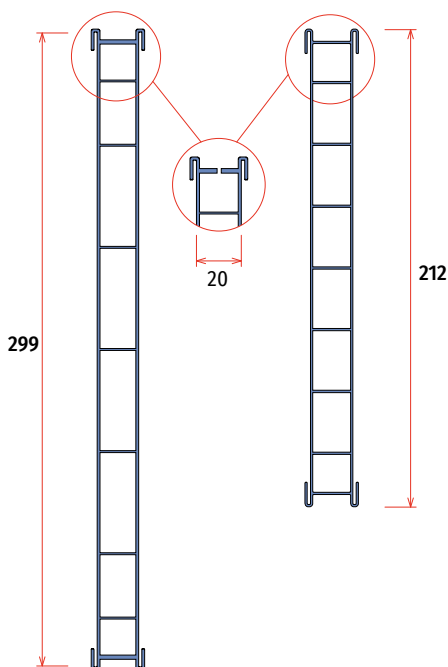

73 Tappo di chiusura

End cap

Tappo di chiusura per pannello discount di colore Blu RAL5010

End cap for discount panel. Color blue RAL5010.

Per pannello / For panel	CODE	pcs/box
H. 210 mm	600421	10
H. 297 mm	600800	10

74 Coppia di raccordi unione

Pair of connecting elements

Coppia raccordi per unione pannelli discount

Pair of connecting elements to connect discount panels

	CODE	pcs/box
Coppia / Pair	692400	20

75 Anello chiuso per sospensione

Closed hanging ring clip

Anello chiuso per sospensione pannello discount.

Closed hanging ring clip for discount panel.

	CODE	pcs/box
Transparent	772073	20

76 Evidenziatore promozionale

Highlighting frame

Per DISCOUNT CONCAVO, stampato con vostro messaggio.

For CONCAVE DISCOUNT store panel, Printed with your message.

	CODE	
Esec. spec. / Custom made	761800	P1

INDICATORI DI CORSIA / Info aisle directory

77 Directory di corsia

Info aisle directory

In PVC espanso, alluminio composito, ecc.

Foam PVC sheet, composite aluminium, etc.

	CODE	
Esecuzione speciale / Custom made	232200	P02

78 Directory di corsia con categorie intercambiabili

Info aisle directory with interchangeable panels

Pannelli di corsia con indicatori merceologici intercambiabili.

Interchangeable info panels.

	CODE	
Esecuzione speciale / Custom made	232204	P02

LEGENDA

P02	: Minimo ordine / Minimum order:	20 pcs
P1	: Minimo ordine / Minimum order:	100 pcs
B05	: Minimo ordine / Minimum order:	500 pcs
B10	: Minimo ordine / Minimum order:	1.000 pcs