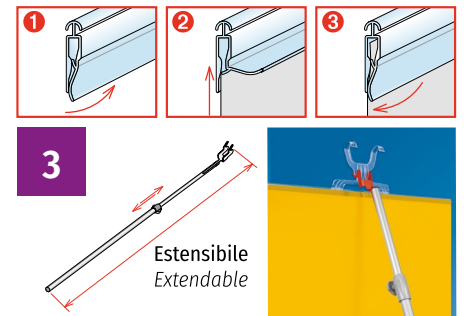

Asta telescopica per appendere e rimuovere la "KELA".
Telescopic pole for hanging and removing the "KELA".

Estensibile / Extendable	CODE	pcs/box
da/from 1500 a/to 2500 mm	713010	1