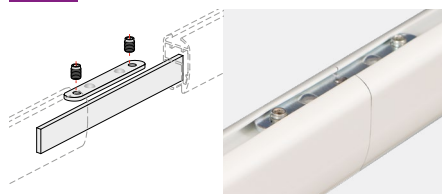

Gancio in plastica, completo di viti di fissaggio.  
Hanging hook with 2 fixing screws.

CODE	pcs/box
Transparent 711023TR	20

**28 Kit giunto diritto**  
Straight mounting kit

Kit in metallo completo di viti di fissaggio.  
Straight metal mounting kit with screws.