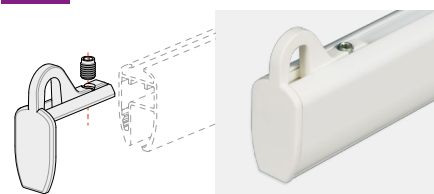

26 Tappo di chiusura con foro
End cap with hole

Tappo di chiusura in plastica con foro per sospensione.
Plastic end cap with hole for suspension.

CODE	pcs/box
Bianco / White 711830	20