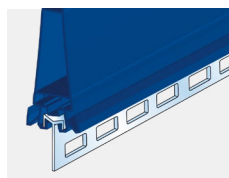

65

**Gancio per sospensione**  
*Clear hanging hook*

Gancio per sospensione, completo di viti di fissaggio.

*Clear hanging hook with screws.*

	CODE	pcs/box
Transparent	711023TR	20

66

**Profilo forato**  
*Punched rail*