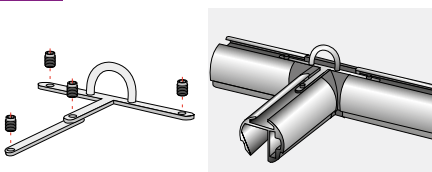

Con gancio per sospensione e 2 viti di fissaggio.  
With hook and 2 fixing screws.

	CODE	pcs/box
	711025	10

**Per la composizione di strutture complesse**  
For the composition of complex structures

46

**Kit giunto a "T" con foro**  
"T" kit connector with hole

Completo di viti di fissaggio.  
With fixing screws.

	CODE	pcs/box
	711026	10

47

**Kit giunto "Cross" per FAST CLIP**  
"Cross" Connector for FAST CLIP

Kit completo 4 pezzi per barre trasversali orientabili.  
Mounting kit for crossbars (4 pieces).