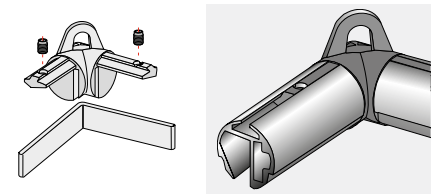

44

**Kit giunto diritto con foro**  
Straight mount kit with hole

Con gancio per sospensione e 2 viti di fissaggio.  
With hook and 2 fixing screws.

	CODE	pcs/box
Bianco / White	711109	10

45

**Kit giunto a 90° con foro**  
90° kit connector with hole