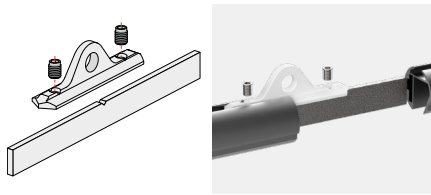

Kit giunto diritto con foro
Straight mount kit with hole

Con gancio per sospensione e 2 viti di fissaggio.
With hook and 2 fixing screws.

	CODE	pcs/box
Bianco / White	711109	10

45