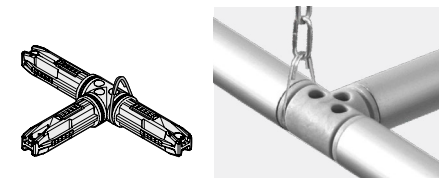

20 Giunto a "T" con gancio
"T" connector with hook

Per unire 3 tubi. Con sistema a molla.
To join 3 tubes. With spring system.

CODE	pcs/box
Grigio / Grey RAL9006 710586	10