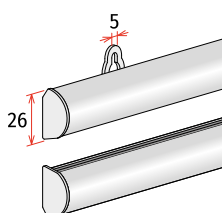

L.	Material	CODE	pcs/box
500 mm	Alluminio / Aluminium	711500	5
700 mm		711502	5
1000 mm		711504	5
1200 mm		711506	5