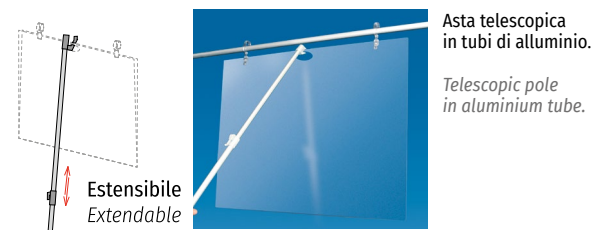

10 Asta telescopica per tasca con asola e ganci Telescopic pole for pocket with hanging hole and hooks

Estensibile / Extendable	CODE	pcs/box
da / from 1000 a / to 1900 mm	242610	1