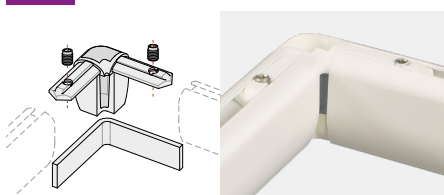

30 Kit giunto a 90°
90° corner joint kit

Giunto in plastica con barretta di metallo e viti.
Plastic corner joint with metal connector and screws.

CODE	pcs/box
Bianco / White 711823	10