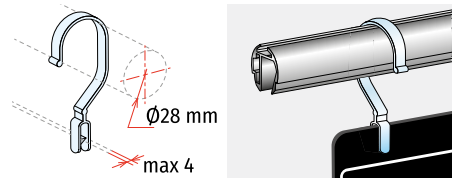

Gancio per barra FAST CLIP
Hook for FAST CLIP rail

Gancio trasparente per la sospensione di pannelli di sp. max 4 mm.
Clear hook for hanging panels thickness up to 4 mm.

Ø max	CODE	pcs/box
Ømax 28 mm Transparent	744045	20

43