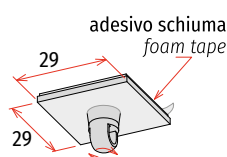

COLOR	CODE	PACK
		pcs/box
Bianco - White	723044	50

85

Bottone girevole con adesivo schiuma.  
Swivel button with foam adhesive

COLOR	CODE	PACK
		pcs/box
Bianco - White	723100	100

86

Tassello a espansione per soffitto.  
Expandable rawl plug for ceiling.