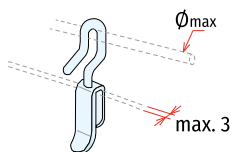

GANCI PER SOSPENSIONE

Hanging hooks

129

Gancio ad innesto su foro per spess. max 3 mm.
Hook for fixing to a hole for max 3 mm thick.

Ø max	CODE	PACK
mm		pcs/box
Ø max 4	723004	20

130