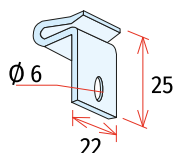

A CONTROSOFFITTO

To false ceiling

87

Clip in nylon per controsoffitto.
false ceiling clip, made in nylon.

COLOR	CODE	PACK
		pcs/box
Opalino - White opal	723022	20

88