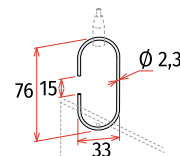

CODE	PACK
	pcs/box
Metallo - Metal	726014 20

116

Stringifilo con foro a frizione per cavo.  
Wire clamp with clutch hole.

Ø Cavo/Ø Cable	CODE
mm	
Ømax 0,8	726016

117

Gancio a "C" per stringifilo cod. 726016.  
Metal "C" hook to be used with ref. 726016.