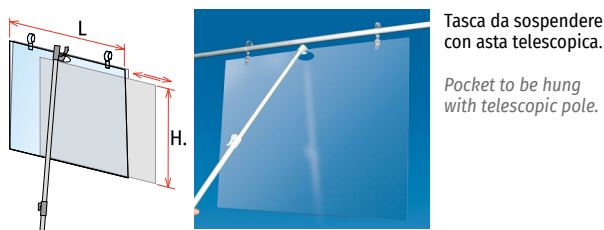

TASCA CON ASOLA E GANCI / Pocket with central hanging hole and hooks

9 Tasca con asola e ganci Pocket with central hanging hole and hooks

Formato / size	Material	Spess. / Thick	CODE	pcs/box
A3 (297x420 mm)	PVC antiriflesso	0,5 mm	242605	10
A2 (420x594 mm)	Antiglare PVC	0,7 mm	242603	10
700x500 mm			242600	10
Esecuzione speciale / Custom made			242607	10 P10