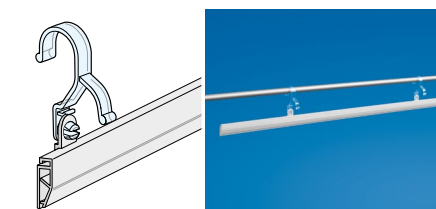

6 Profilo poster pinza con 2 ganci Clamp poster hanger with 2 hooks

Profilo poster a pinza (vedi prodotto nr. 60) con 2 ganci cod. 723059.

Clamp poster hanger (see item no. 60) with 2 hooks code 723059.