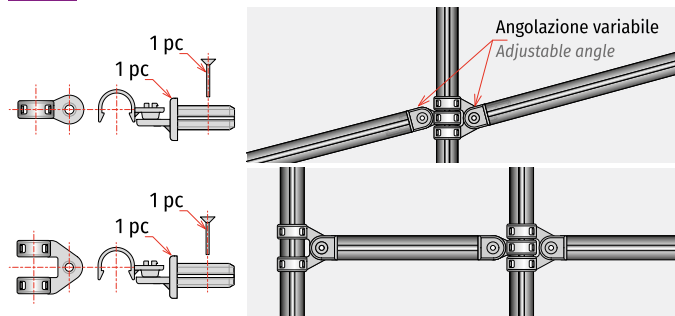

Kit giunto "Cross" per FAST CLIP
"Cross" Connector for FAST CLIP

Kit completo 4 pezzi per barre trasversali orientabili.
Mounting kit for crossbars (4 pieces).

CODE	pcs/box
726010	10

48