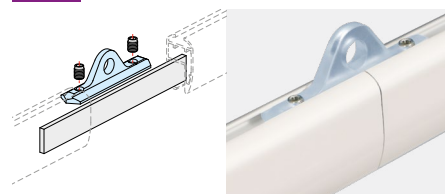

29 Kit giunto diritto con foro
Straight mounting kit with hole

Kit in metallo con viti di fissaggio e gancio con foro.
Metal mounting kit with screws and hook with hole.

CODE	pcs/box
Transparent 711109	10