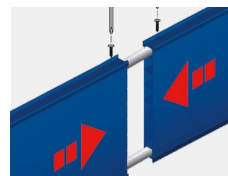

74 Coppia di raccordi unione

Pair of connecting elements

Coppia raccordi per unione pannelli discount

Pair of connecting elements to connect discount panels

	CODE	pcs/box
Coppia / Pair	692400	20