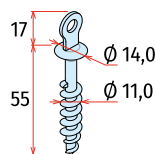

Ø Cavo/Ø Cable	CODE
mm	
Ø da / from 0,8 a / to 1,5	251260

120

Vite in plastica con anello.  
Plastic screw with ring for hanging.

COLOR	CODE
Transparent	741210

121

Spirale in metallo con occhio.  
Metal spiral with loop.