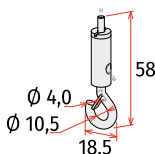

Gancio apribile con regolazione cavo.
Openable hook for adjustment cable.

Ø Cavo/Ø Cable	CODE
mm	
Ø da / from 0,8 a / to 1,5	251260

120