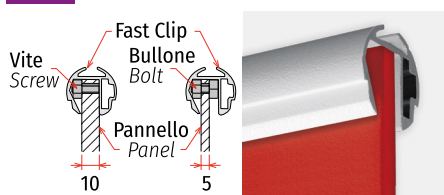

Pannello forex per FAST CLIP
Forex Panel for FAST CLIP

Pannello di sp. 5 o 10 mm con specifici bulloni per fissaggio alla guida inferiore della barra FAST CLIP.
5 or 10 mm thick panel with specific bolts to be inserted in the bottom guide of FAST CLIP rail.

Pannello / Panel	CODE
5 mm	232305
10 mm	232310

49