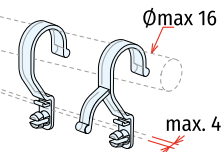

Gancio in plastica trasparente.
Clear hook for hanging.

Ø max	CODE	PACK
mm		pcs/box
Semplice Simple	723080	20
Per sospensione For hanging	723059	20

132