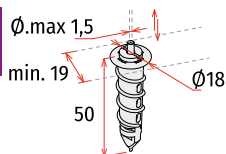

GANCI PER PANNELLI

Hanging hooks for panels

118

Vite per pannelli con regolazione cavo.
Screw for panels with clutch for cable.

Ø Cavo/Ø Cable	CODE
mm	
Ømax 1,5	741202

119